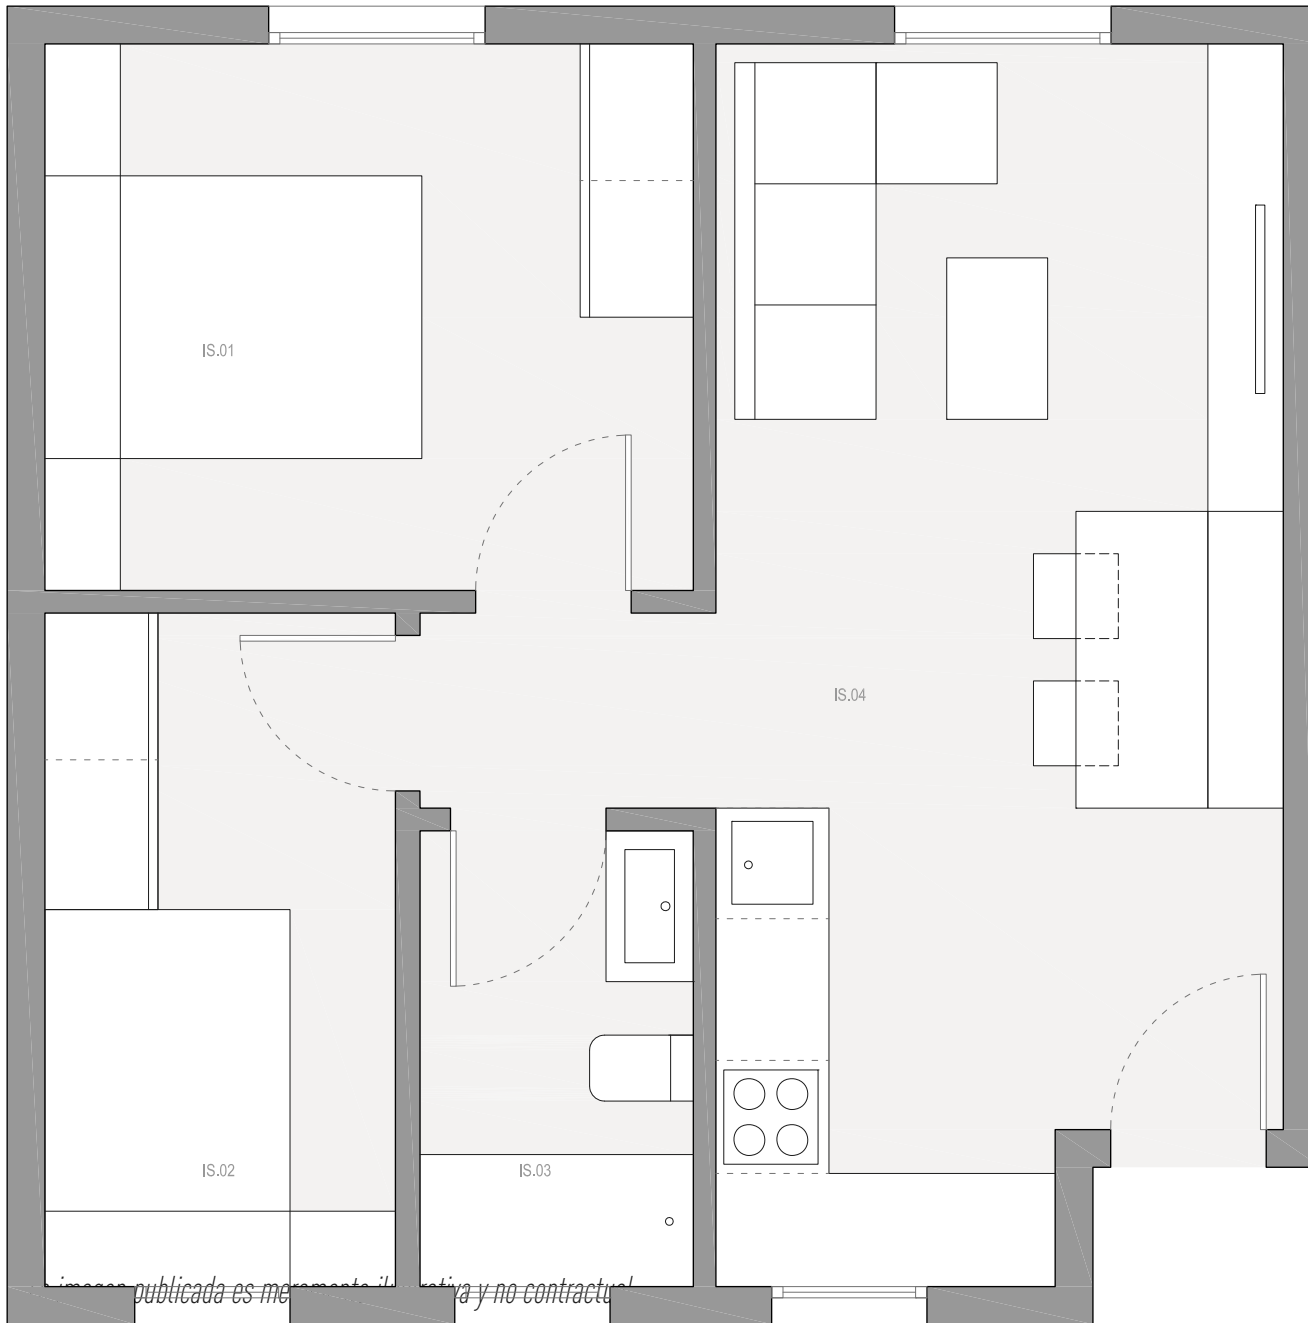

LA VAGUADA | Madrid

APARTMENT IN LA VAGUADA | APARTAMENTO EN LA VAGUADA
INITIAL STATE | ESTADO INICIAL

		m ²
IS.01	BEDROOM 1. DORMITORIO 1	10,10
IS.02	BEDROOM 2. DORMITORIO 2	11,10
IS.03	BATHROOM. BAÑO	02,80
IS.04	LIVING ROOM. SALÓN	04,00
IS.05	KITCHEN. COCINA	01,90
IS.06	HALL. RECIBIDOR	13,90
	TOTAL	43,80

APARTMENT IN LA VAGUADA | APARTAMENTO EN LA VAGUADA
INITIAL STATE | ESTADO INICIAL

		m ²
IS.01	BEDROOM 1. DORMITORIO 1	10,10
IS.02	BEDROOM 2. DORMITORIO 2	11,10
IS.03	BATHROOM. BAÑO	02,80
IS.04	LIVING ROOM-KITCHEN. SALÓN-COCINA	20,60
TOTAL		44,60