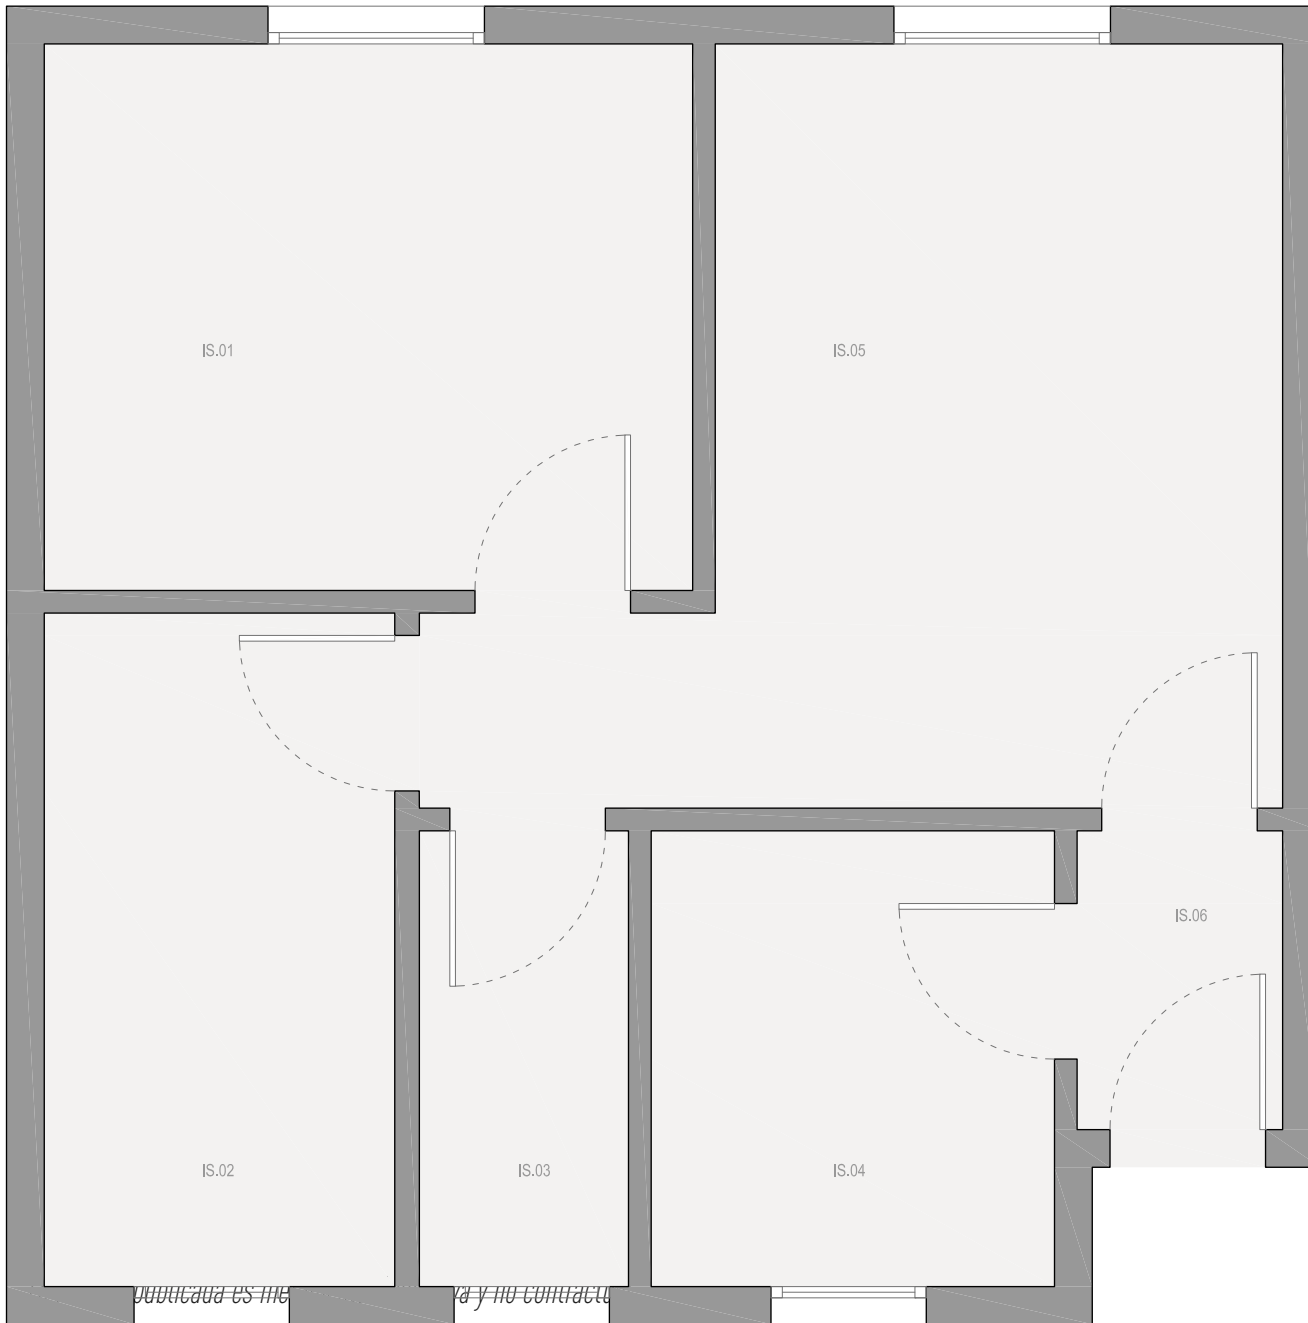

LA VAGUADA | Madrid

APARTMENT IN LA VAGUADA | APARTAMENTO EN LA VAGUADA
INITIAL STATE | ESTADO INICIAL

		m ²
IS.01	BEDROOM 1. DORMITORIO 1	10,10
IS.02	BEDROOM 2. DORMITORIO 2	11,10
IS.03	BATHROOM. BAÑO	02,80
IS.04	LIVING ROOM. SALÓN	04,00
IS.05	KITCHEN. COCINA	01,90
IS.06	HALL. RECIBIDOR	13,90
	TOTAL	43,80

APARTMENT IN LA VAGUADA | APARTAMENTO EN LA VAGUADA
INITIAL STATE | ESTADO INICIAL

		m ²
IS.01	BEDROOM 1. DORMITORIO 1	10,10
IS.02	BEDROOM 2. DORMITORIO 2	11,10
IS.03	BATHROOM. BAÑO	02,80
IS.04	LIVING ROOM-KITCHEN. SALÓN-COCINA	20,60
TOTAL		44,60