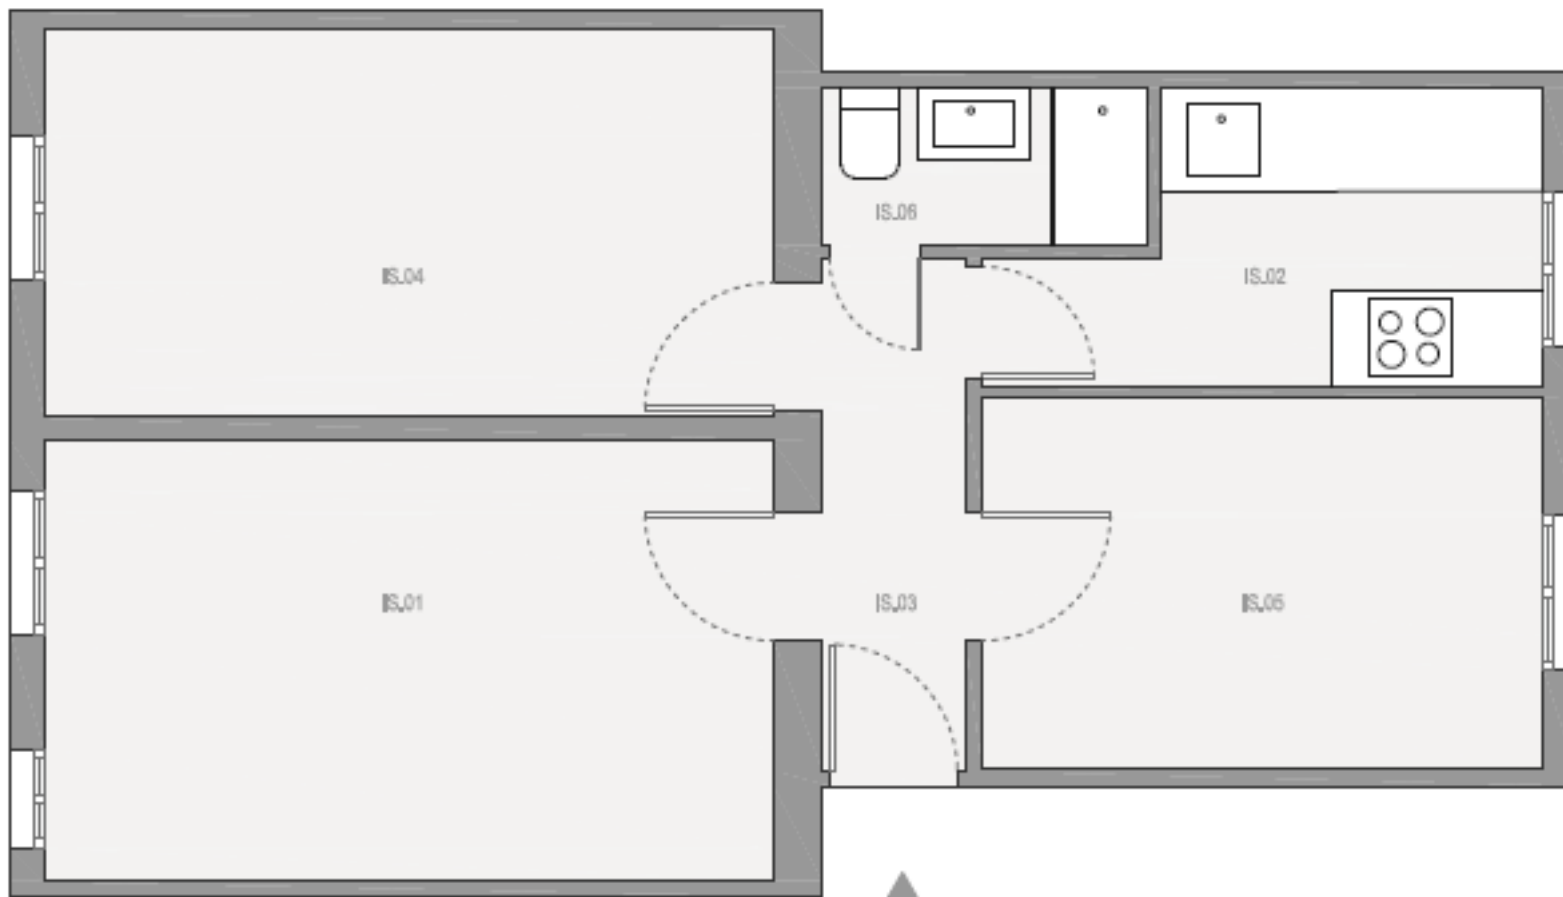

PLAZA DE CASTILLA | Madrid

APARTMENT IN PLAZA DE CASTILLA | APARTAMENTO EN PLAZA DE CASTILLA
INITIAL STATE | ESTADO INICIAL

		m ²
IS.01	LIVING ROOM, SALÓN	12,30
IS.02	KITCHEN, COCINA	05,25
IS.03	CORRIDOR, PASILLO	02,85
IS.04	BEDROOM 1, DORMITORIO 1	10,95
IS.05	BEDROOM 2, DORMITORIO 2	07,95
IS.06	BATHROOM, BAÑO	02,00
	TOTAL	41,30

La imagen publicada es meramente ilustrativa y no contractual.

APARTMENT IN PLAZA DE CASTILLA | APARTAMENTO EN PLAZA DE CASTILLA
FINAL STATE | ESTADO FINAL

		m ²
FS.01	LIVING ROOM, SALÓN	12,46
FS.02	KITCHEN, COCINA	05,50
FS.03	CORRIDOR, PASILLO	01,50
FS.04	BEDROOM 1, DORMITORIO 1	10,70
FS.05	BEDROOM 2, DORMITORIO 2	07,15
FS.06	BATHROOM, BAÑO	03,80
	TOTAL	41,10