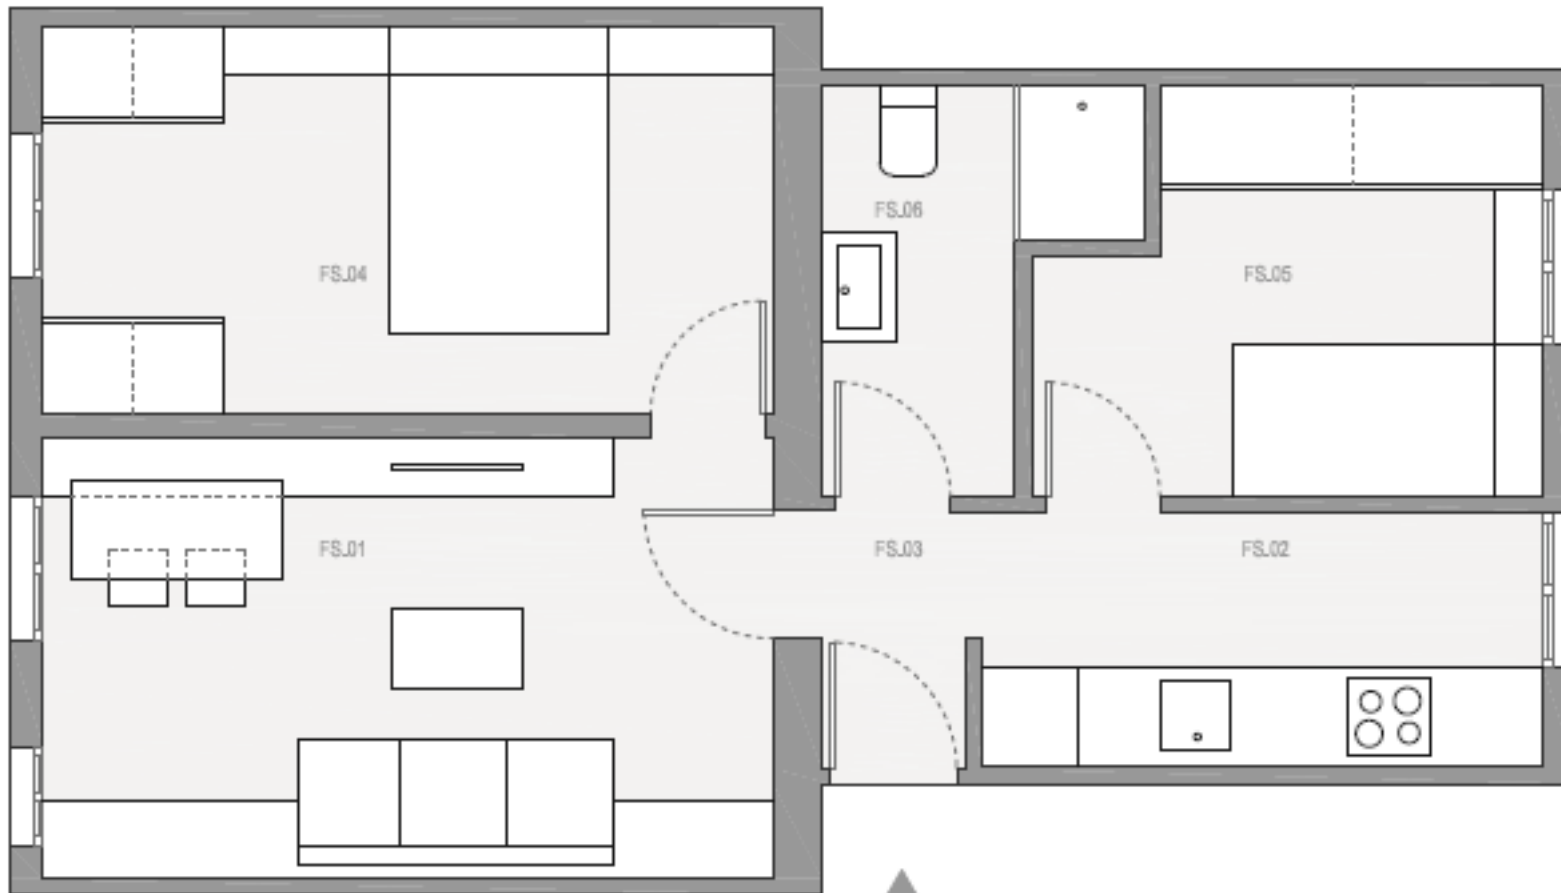

PLAZA DE CASTILLA | Madrid

APARTMENT IN PLAZA DE CASTILLA | APARTAMENTO EN PLAZA DE CASTILLA
INITIAL STATE | ESTADO INICIAL

		m ²
IS.01	LIVING ROOM, SALÓN	12,30
IS.02	KITCHEN, COCINA	05,25
IS.03	CORRIDOR, PASILLO	02,85
IS.04	BEDROOM 1, DORMITORIO 1	10,95
IS.05	BEDROOM 2, DORMITORIO 2	07,95
IS.06	BATHROOM, BAÑO	02,00
	TOTAL	41,30

La imagen publicada es meramente ilustrativa y no contractual.

APARTMENT IN PLAZA DE CASTILLA | APARTAMENTO EN PLAZA DE CASTILLA
FINAL STATE | ESTADO FINAL

		m ²
FS.01	LIVING ROOM, SALÓN	12,46
FS.02	KITCHEN, COCINA	05,50
FS.03	CORRIDOR, PASILLO	01,50
FS.04	BEDROOM 1, DORMITORIO 1	10,70
FS.05	BEDROOM 2, DORMITORIO 2	07,15
FS.06	BATHROOM, BAÑO	03,80
	TOTAL	41,10