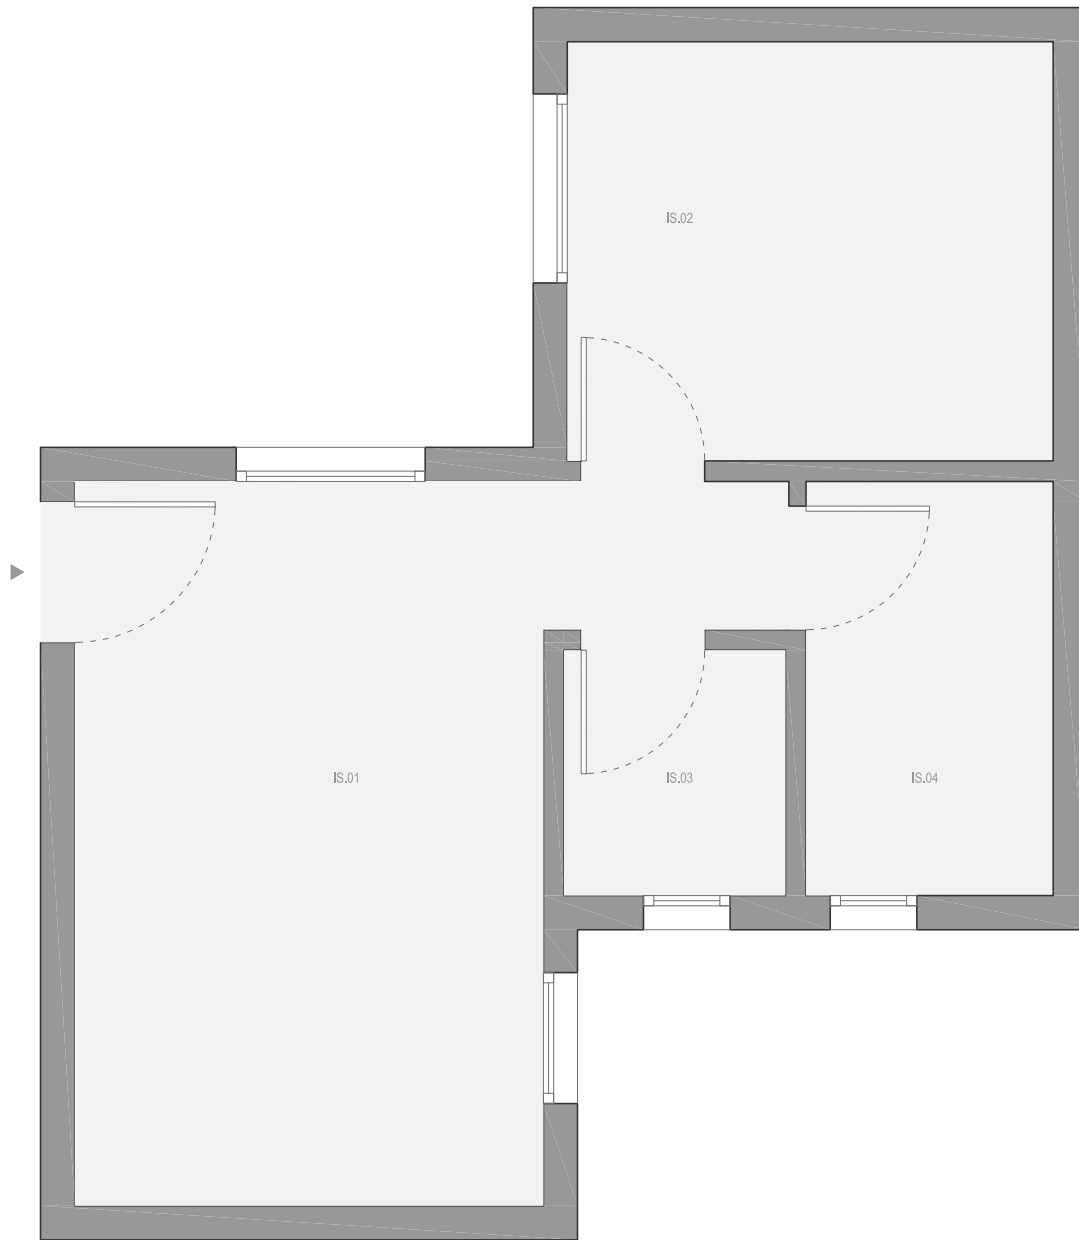

PARQUE DE ATENAS | Madrid

STUDIO IN PARQUE DE ATENAS | ESTUDIO EN PARQUE DE ATENAS
INITIAL STATE | ESTADO INICIAL

		m ²
IS.01	LIVING ROOM. SALÓN	13,10
IS.02	BEDROOM. DORMITORIO	07,10
IS.03	BATHROOM. BAÑO	01,95
IS.04	KITCHEN. COCINA	03,60

TOTAL 25,75

La imagen publicada es meramente ilustrativa y no contractual.

STUDIO IN PARQUE DE ATENAS | ESTUDIO EN PARQUE DE ATENAS
FINAL STATE | ESTADO INICIAL

		m ²
FS.01	LIVING ROOM-KITCHEN. SALÓN-COCINA	13,10
FS.02	BEDROOM . DORMITORIO	08,50
FS.09	BATHROOM. BAÑO	04,20
	TOTAL	25,80