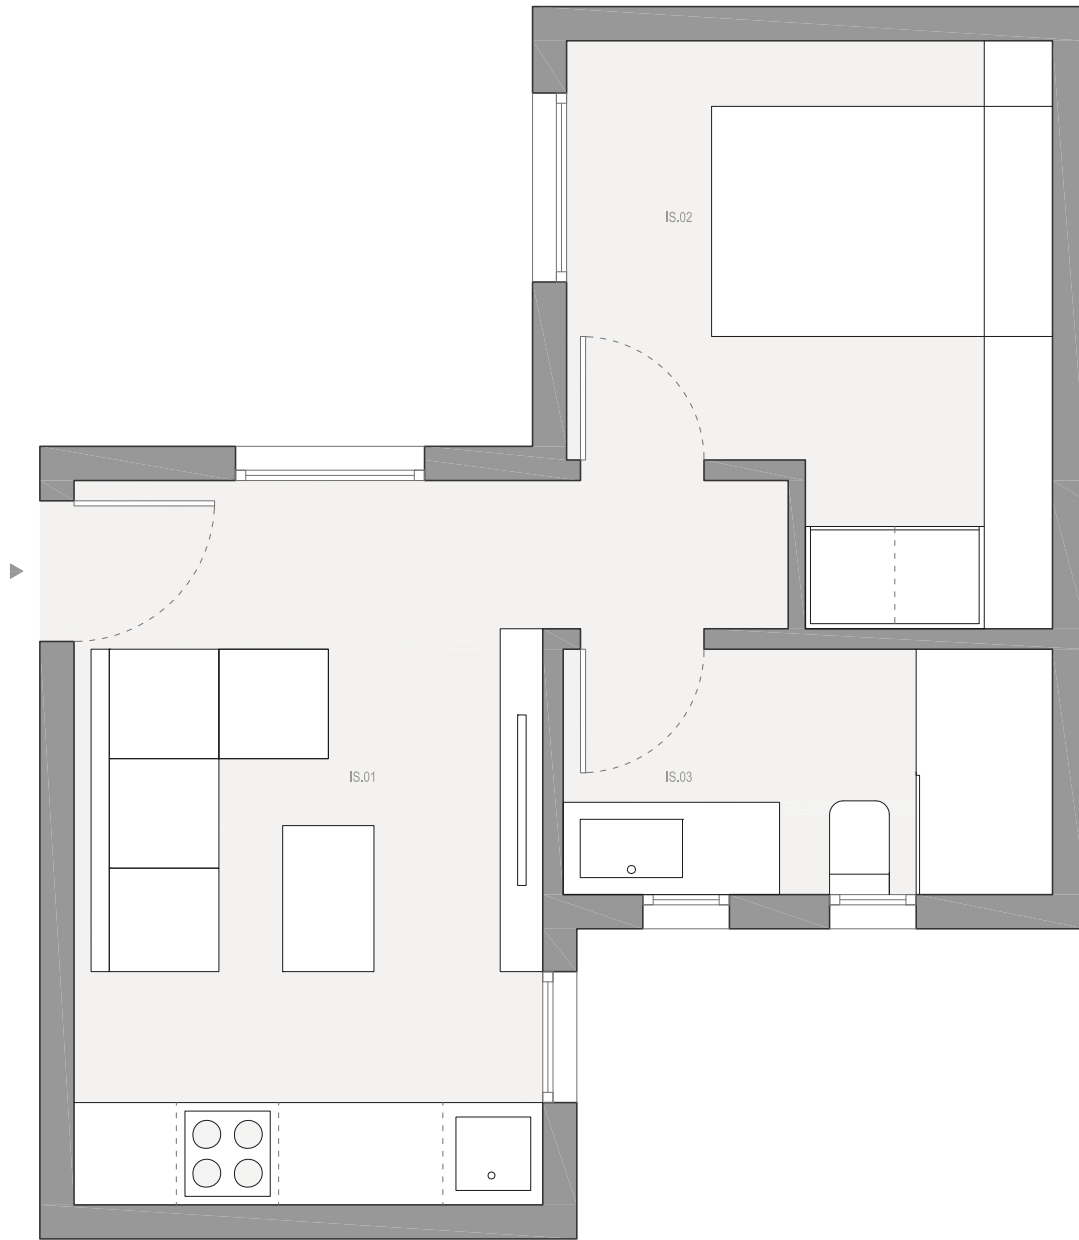

PARQUE DE ATENAS | Madrid

STUDIO IN PARQUE DE ATENAS | ESTUDIO EN PARQUE DE ATENAS
INITIAL STATE | ESTADO INICIAL

		m ²
IS.01	LIVING ROOM. SALÓN	13,10
IS.02	BEDROOM. DORMITORIO	07,10
IS.03	BATHROOM. BAÑO	01,95
IS.04	KITCHEN. COCINA	03,60

TOTAL 25,75

La imagen publicada es meramente ilustrativa y no contractual.

STUDIO IN PARQUE DE ATENAS | ESTUDIO EN PARQUE DE ATENAS
FINAL STATE | ESTADO INICIAL

		m ²
FS.01	LIVING ROOM-KITCHEN. SALÓN-COCINA	13,10
FS.02	BEDROOM . DORMITORIO	08,50
FS.09	BATHROOM. BAÑO	04,20
	TOTAL	25,80