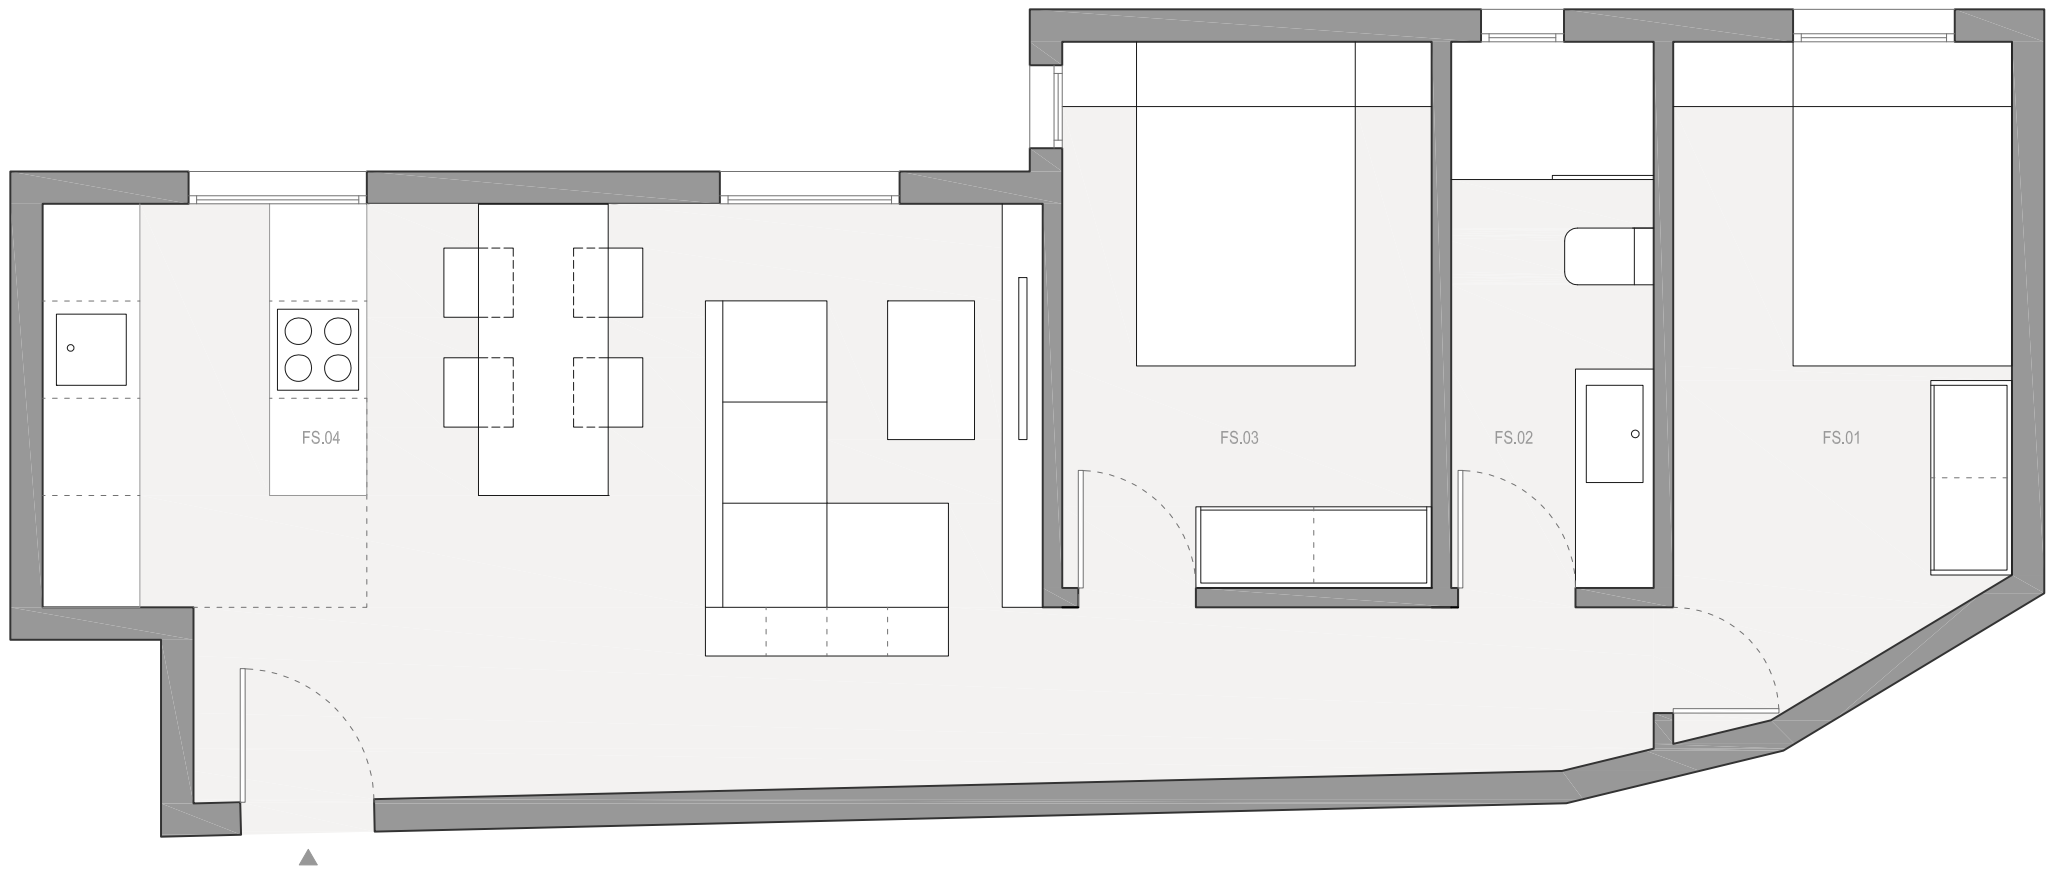

CASTILLA | Madrid

APARTMENT IN CASTILLA | APARTAMENTO EN CASTILLA
INITIAL STATE | ESTADO INICIAL

		m ²
FS.01	BEDROOM 1. DORMITORIO 1	09,95
FS.02	BATHROOM. BAÑO	02,95
FS.03	BEDROOM 2. DORMITORIO 2	07,80
FS.04	KITCHEN. COCINA	08,05
FS.05	LIVING ROOM. SALÓN	16,40
TOTAL		45,15

La imagen publicada es meramente ilustrativa y no contractual.

APARTMENT IN CASTILLA | APARTAMENTO EN CASTILLA
FINAL STATE | ESTADO FINAL

		m ²
FS.01	BEDROOM 1. DORMITORIO 1	08,20
FS.02	BATHROOM. BAÑO	04,30
FS.03	BEDROOM 2. DORMITORIO 2	07,80
FS.04	KITCHEN-LIVING ROOM. SALÓN-COCINA	25,40
	TOTAL	45,70