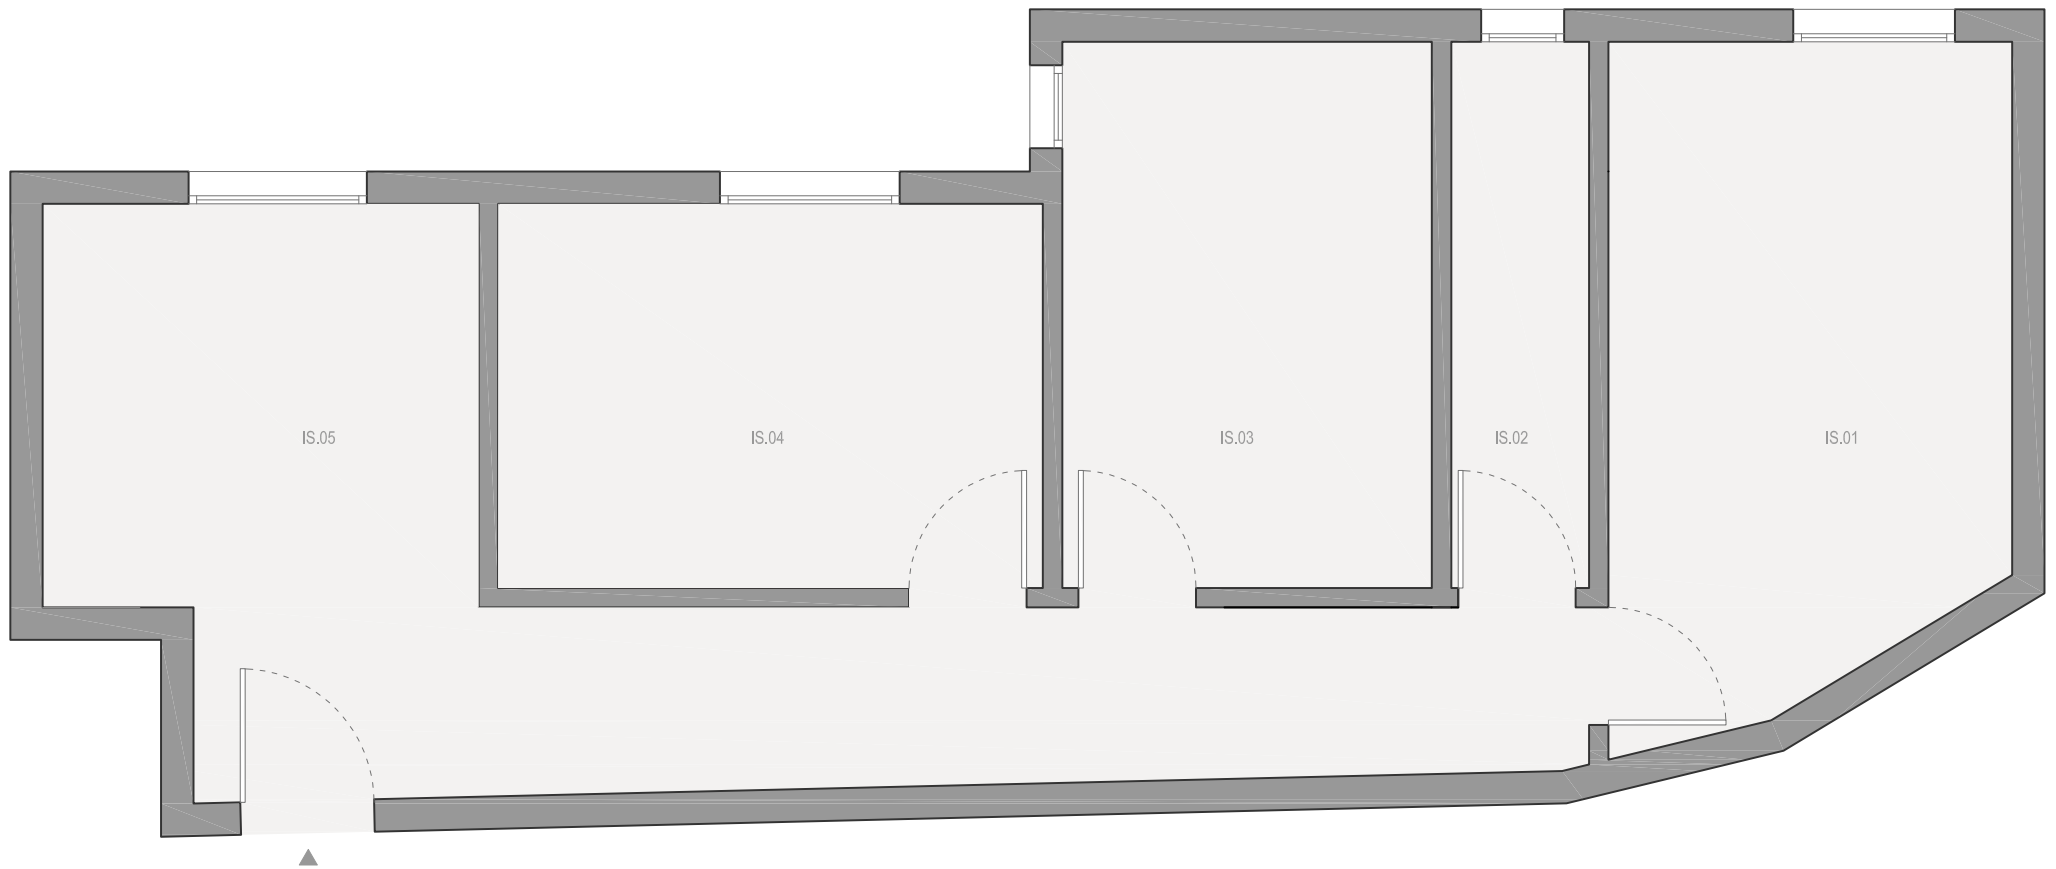

CASTILLA | Madrid

APARTMENT IN CASTILLA | APARTAMENTO EN CASTILLA
INITIAL STATE | ESTADO INICIAL

		m ²
FS.01	BEDROOM 1. DORMITORIO 1	09,95
FS.02	BATHROOM. BAÑO	02,95
FS.03	BEDROOM 2. DORMITORIO 2	07,80
FS.04	KITCHEN. COCINA	08,05
FS.05	LIVING ROOM. SALÓN	16,40
TOTAL		45,15

La imagen publicada es meramente ilustrativa y no contractual.

APARTMENT IN CASTILLA | APARTAMENTO EN CASTILLA
FINAL STATE | ESTADO FINAL

		m ²
FS.01	BEDROOM 1. DORMITORIO 1	08,20
FS.02	BATHROOM. BAÑO	04,30
FS.03	BEDROOM 2. DORMITORIO 2	07,80
FS.04	KITCHEN-LIVING ROOM. SALÓN-COCINA	25,40
	TOTAL	45,70